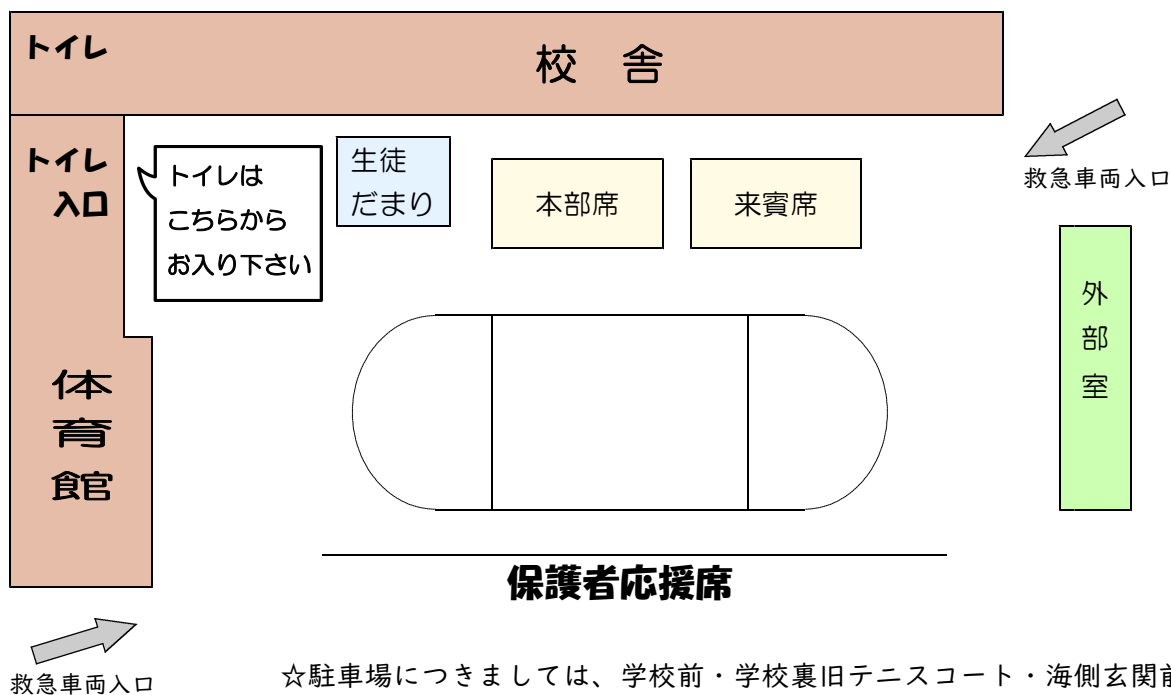

【会場図】

☆駐車場につきましては、学校前・学校裏旧テニスコート・海側玄関前
駐車場をご利用ください。救急車両入口付近は駐車禁止です。

『生徒の成長の場！』

稚内特有の風は相変わらずですが、花壇に咲いている真っ赤なサルビアの花が初夏を感じさせる季節となりました。保護者・地域の皆様には、日頃より本校の教育活動に深いご理解と多大なご支援を賜り、心より厚くお礼申し上げます。

さて、今年の運動会は、「一蓮托生（いちれんたくしょう）」です。＜勝ち負けにこだわらず、みんなで協力して行動しよう！＞という意味が込められています。本スローガンの達成はもちろん、保護者・地域の皆様の日頃の感謝の気持ちを伝えることを目指し、生徒会総務が中心となり取組を進めてきました。

稚中大運動会は、縦割りによる4つのチームが、ガチンコで各競技にぶつかり合い、全力の姿を見せ、仲間とのつながりを深めます。また学級の団結が問われる「〇人×脚」もみどころです。稚中生が思う存分に力を発揮することができるよう、ぜひ保護者・地域の皆様の心温まる応援をよろしくお願い申し上げます。

稚内中学校長 森河 真

『一蓮托生～勝ち負けにこだわらず、協力して行動しよう！』

生徒会の今年度の目標は「極（きわみ）」です。勉強や学校行事、部活動など稚中生の良さを活かして"極められる"ようになってほしいという意味です。この目標を達成するために、「一蓮托生」をスローガンに、縦割りチームや学級の練習に取り組んできました。

そして各学年のリーダーを中心に学級種目や縦割りチーム、係活動を行いました。その中で話し合いを進め、準備や練習を計画したり作戦を考えたりと、各チームの個性を活かしながら活動・練習を頑張ってきました。当日はおもいっきりはじめ、全力で取り組む稚中生の頑張りを保護者や地域のみなさんに見ていただきたいと思っています。稚中生の頑張りに大きな声援をよろしくお願い致します！

稚内中学校 生徒会長 宮嶋 智也