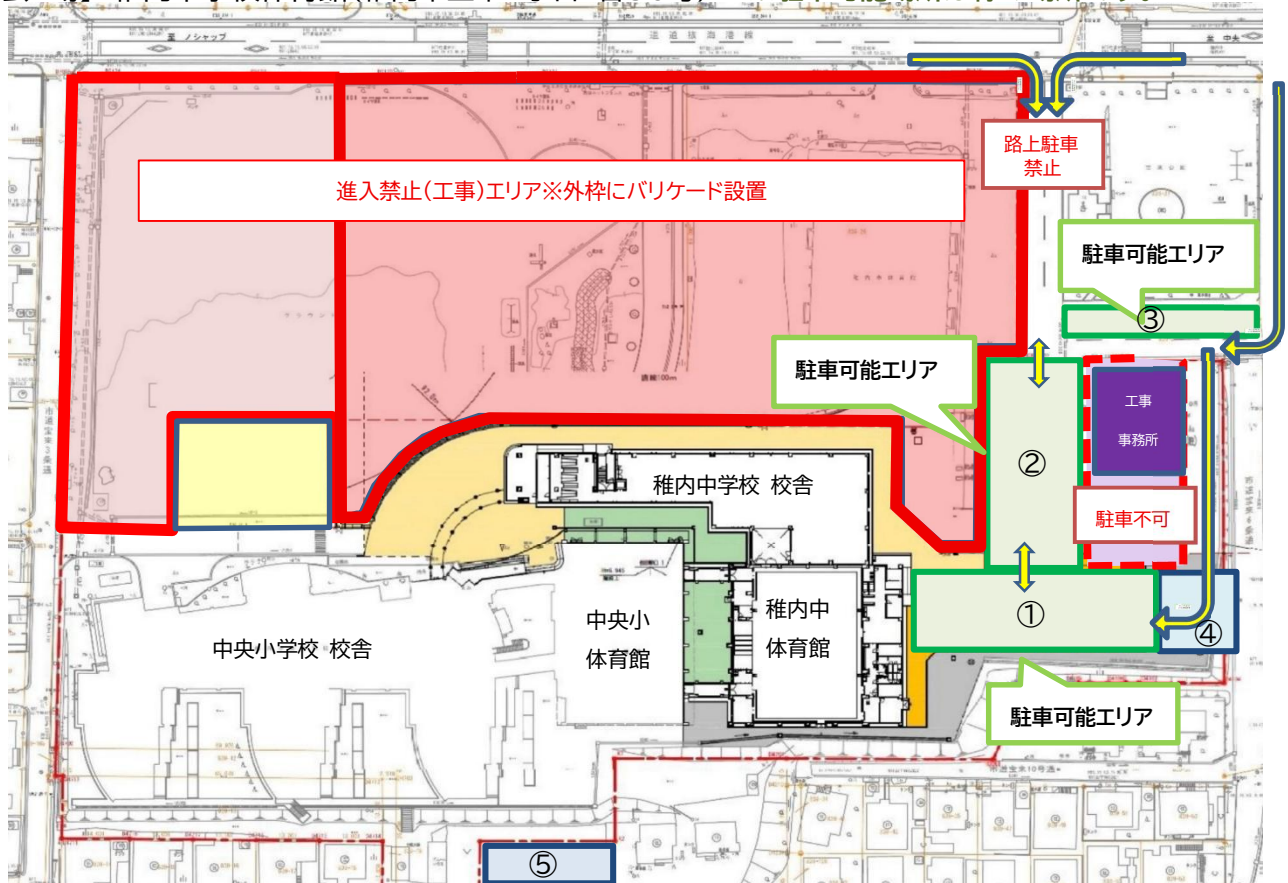

### 宗谷地区中体連バスケットボール大会 会場駐車場について(お知らせ)

初夏の候、皆様におかれましては、ますますご健勝のことお喜び申し上げます。本中体連の事業推進にあたり、格段のご高配を賜り、衷心より感謝申し上げます。

さて、今年度宗谷地区中体連バスケットボール大会は稚内中学校での開催です。会場は駐車スペース限られており、混雑が予想されます。

つきましては、利用可能な駐車場につきまして、下記の図を参照していただき、保護者等の関係者の皆様に事前に周知して頂ければ幸いです。よろしくお願いいたします。

#### 【駐車可能場所】

- ① 稚内中学校体育館前駐車場
- ② 臨時開設駐車場(砂利)
- ③ 宝来公園前 ※道路にはみ出さないようにしてください。
- ④ バス専用駐車場 ※駐車する際は本部にお声がけください。
- ⑤ 関係者駐車場 ※学校関係者、大会運営者はこの場所に駐車してください。

※6/25～グラウンド外構工事を行っております。工事現場内(バリケード内)には**絶対に入らないでください**。  
※駐車場で起きた事故、盗難等につきましては、責任を負いかねますのでご了承ください。