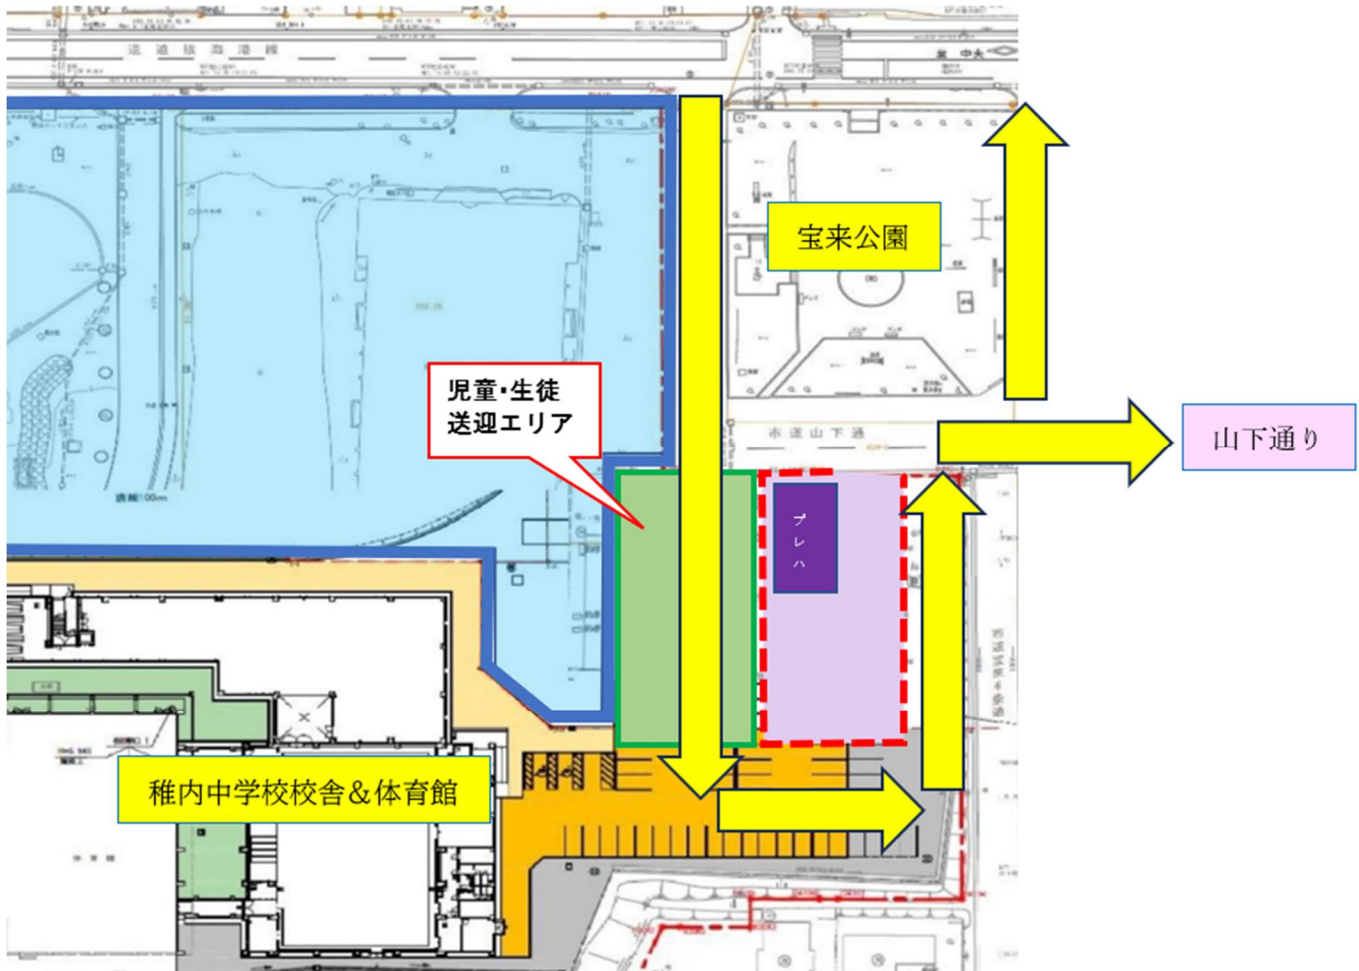

稚内中学校保護者の皆様

稚内市立稚内中学校長 森 河 真

送迎車両の通行経路について

小華の候、保護者の皆様におかれましては益々ご健勝のこととお喜び申し上げます。また日頃より、本校の教育推進へのご理解とご支援に感謝申し上げます。

さて、標記の件についてですが、児童・生徒の送迎については、これまで通り稚内中学校体育館側の送迎スペースをご利用いただきますが、車両が混み合い、バス通りの交通が滞る場面が多く見られております。

つきましては、下の図の黄色い矢印の経路に沿って、通行いただくようお願いいたします。保護者の皆様には、引き続きご不便をおかけしますが、ご理解とご協力をお願いいたします。

記

◆中央小学校・稚内中学校送迎車両の通行経路について

※工事の進行状況により変更になった場合は、その都度お知らせします。

※送迎エリアは駐車場も兼ねています。児童生徒の安全第一を心掛け、事故等のないよう十分お気をつけください。

※可能な限り徒歩での通学をお願いします。